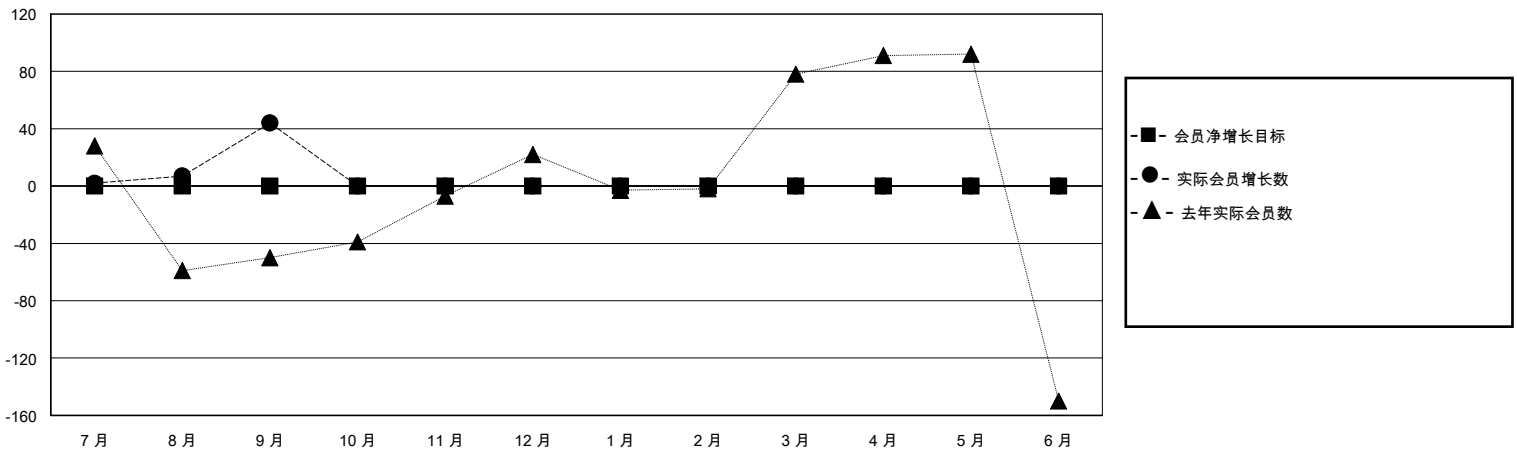

# MONTHLY MEMBERSHIP PROGRESS REPORT

District 391

Results as of: 9/30/2023

GMT:

地点 CHINA

GMT宪章区

分会			
成果 2023-2024			
季	新分会目标	新会	会员流失的分会
7月/8月/9月	0	0	1
10月/11月/12月	0	0	0
1月/2月/3月	0	0	0
4月/5月/6月	0	0	0

位会员@每位须缴			
成果 2023-2024			
季	会员净增长目标	实际会员增长数	实际退会会员 (包括转会)
7月/8月/9月	0	110	8
10月/11月/12月	0	0	0
1月/2月/3月	0	0	0
4月/5月/6月	0	0	0

目标与实际新会累积

目标和实际会员累积

已取消的分会: 1	20 CLUBS OF 35 增添1位或以上的新会员	性别分布
放弃的会员		男 368 (63.45%)
过世 0		女 212 (36.55%)
分会已取消 1	<a href="#">点击这里取得累计会员数据</a>	总计家庭单位会员数 15
其他 7		支付减半会费的家庭会员 8
总计 8		