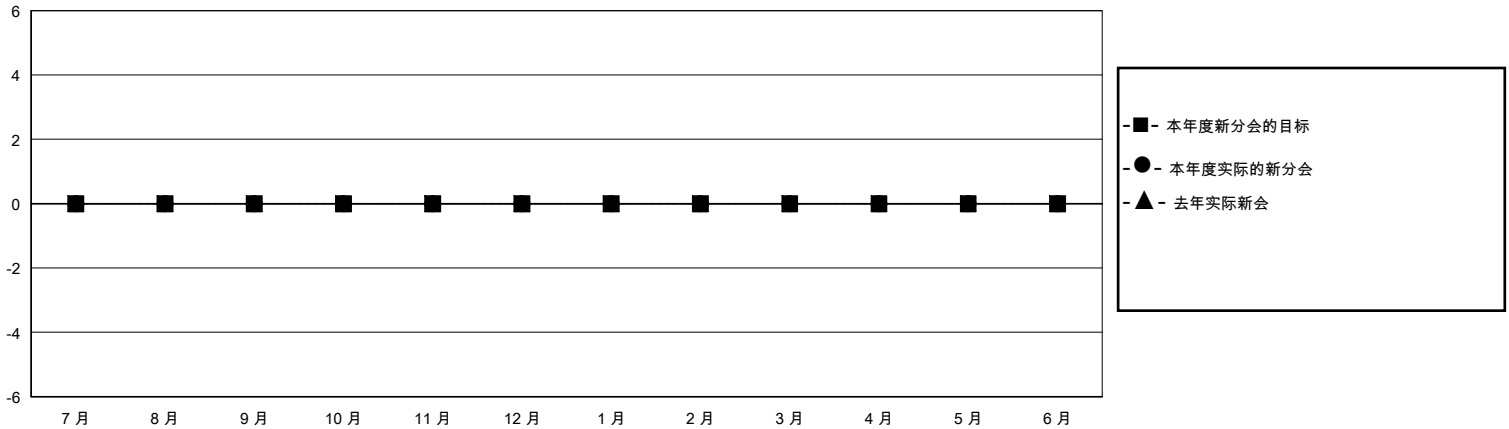

# MONTHLY MEMBERSHIP PROGRESS REPORT

District 391

Results as of: 9/30/2023

GMT:

地点 CHINA

GMT宪章区

分会			
成果 2023-2024			
季	新分会目标	新会	会员流失的分会
7月/8月/9月	0	0	1
10月/11月/12月	0	0	0
1月/2月/3月	0	0	0
4月/5月/6月	0	0	0

位会员@每位须缴			
成果 2023-2024			
季	会员净增长目标	实际会员增长数	实际退会会员 (包括转会)
7月/8月/9月	0	110	8
10月/11月/12月	0	0	0
1月/2月/3月	0	0	0
4月/5月/6月	0	0	0

目标与实际新会累积

目标和实际会员累积

已取消的分会: 1	20 CLUBS OF 35 增添1位或以上的新会员	性别分布
放弃的会员		男 368 (63.45%)
过世 0		女 212 (36.55%)
分会已取消 1	<a href="#">点击这里取得累计会员数据</a>	总计家庭单位会员数 15
其他 7		支付减半会费的家庭会员 8
总计 8		